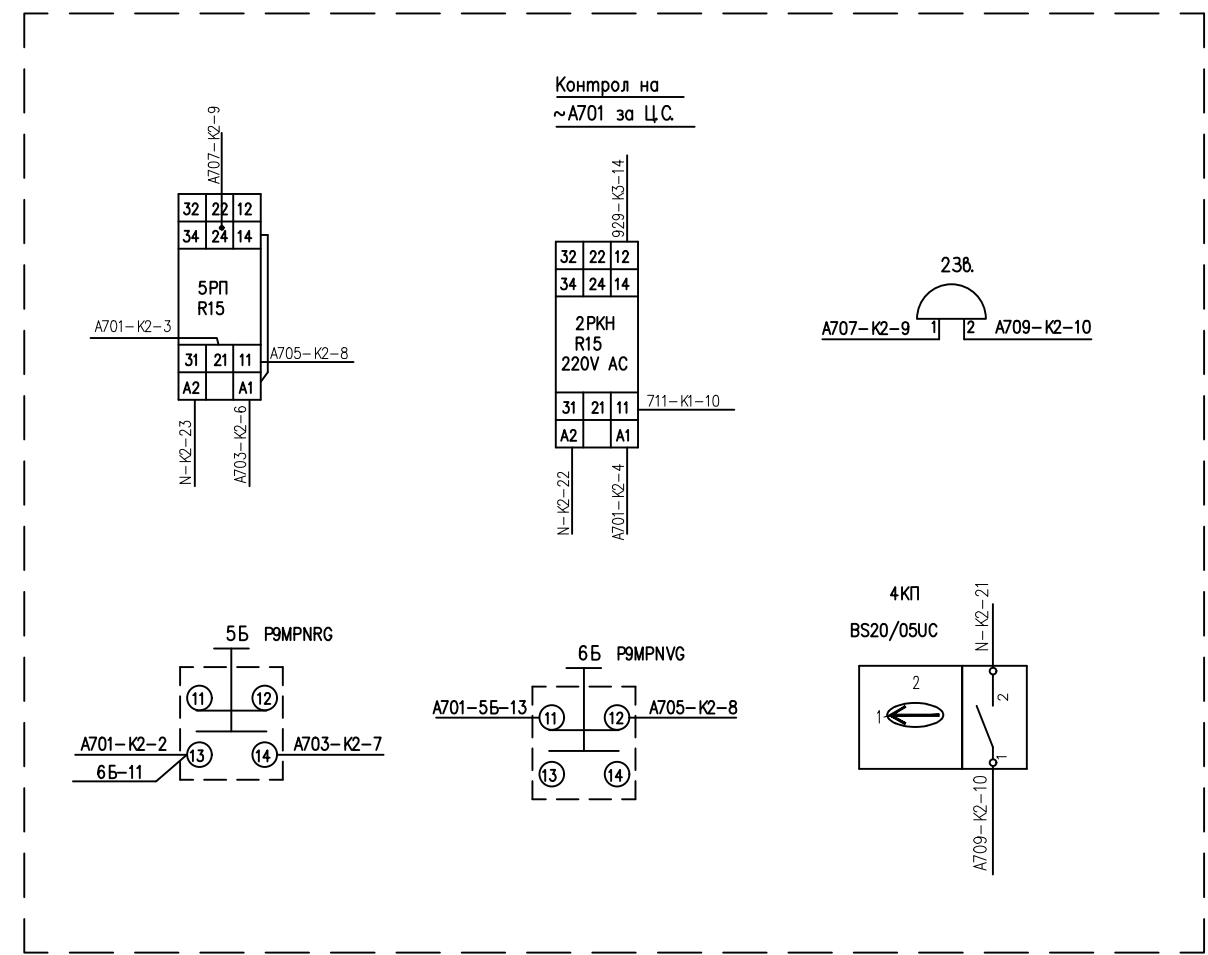

PR\_2\04\110\TABLA\_CS\LAUTA\00000.dwg

Ревизия	Наименование	Дата	Име	Подпис
---------	--------------	------	-----	--------

Звукова сигнализация-Звънец променлив ток

Оперативно напрежение на схемата на блокировка ЗРУ 20кV

Оперативно напрежение АЧР

Проектант ГЕОРГИЕВА	Съгласувал	Ръководител отдел МИРЧЕВ	Дата 11.2016	Мащаб -
Част Ел. част - II комутация		П/ст "ФИЛИПОВО" 110/20 kV Централна сигнализация.		
 <b>ECO - EAD</b> ЕКСПЛУАТАЦИЯ И РЕМОНТ НА ПРЕНΟΣНАТА МРЕЖА		Монтажна схема.		
		№ 00082		Ревизия 0