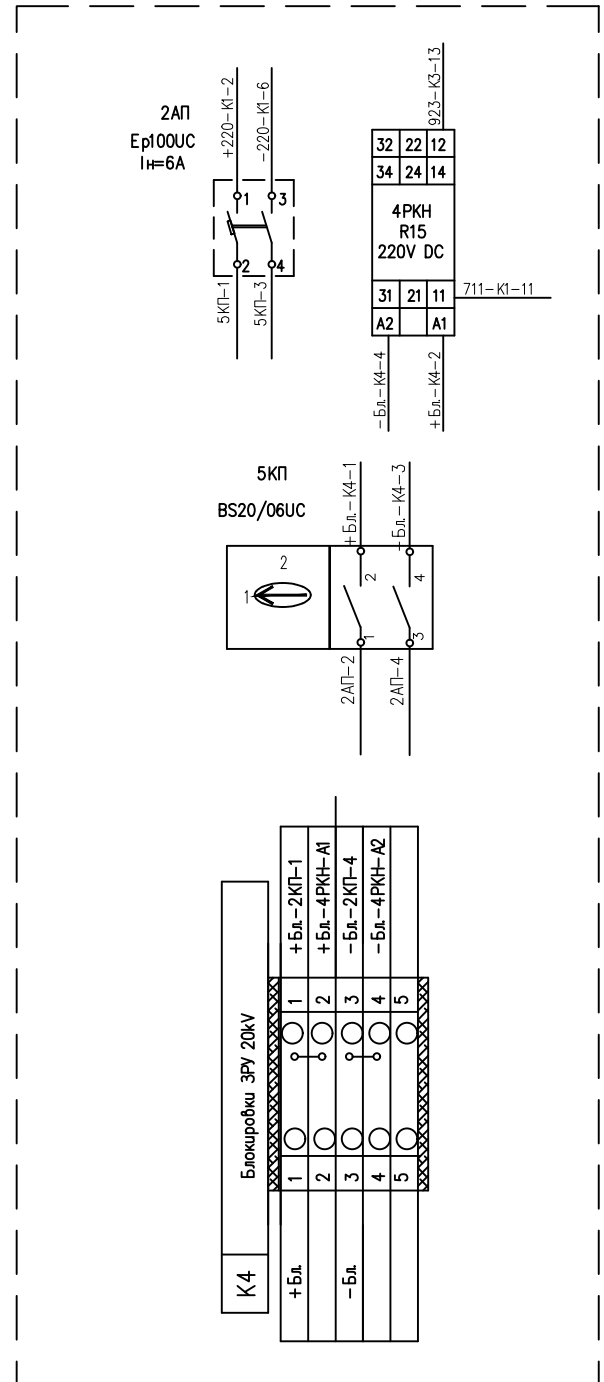

PR\_2\04\110\TABLA\_CS\LAUTA\00000.dwg

Ревизия	Наименование	Дата	Име	Подпис
---------	--------------	------	-----	--------

Звукова сигнализация-Звънец променлив ток

Оперативно напрежение на схемата на блокировка ЗРУ 20кV

Оперативно напрежение АЧР

Проектант ГЕОРГИЕВА	Съгласувал	Ръководител отдел МИРЧЕВ	Дата 11.2016	Мащаб -
Част Ел. част - II комутация		П/ст "ФИЛИПОВО" 110/20 kV Централна сигнализация.		
 <b>ECO - EAD</b> ЕКСПЛУАТАЦИЯ И РЕМОНТ НА ПРЕНΟΣНАТА МРЕЖА		Монтажна схема.		
		№ 00082		Ревизия 0