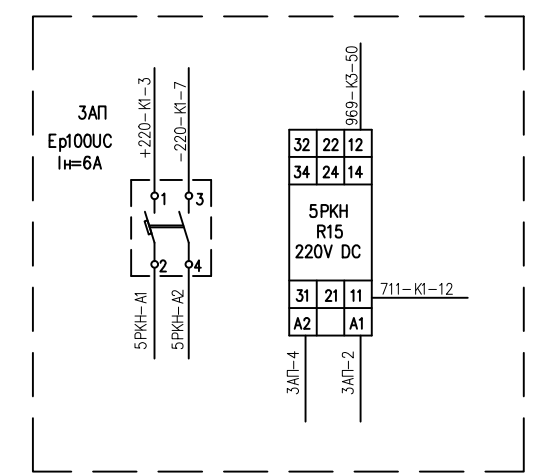

PR\_2\04\110\TABLA\_CS\LAUTA\00000.dwg

Ревизия	Наименование	Дата	Име	Подпис
---------	--------------	------	-----	--------

Звукова сигнализация-Звънец променлив ток

Оперативно напрежение на схемата на блокировка ЗРУ 20кV

Оперативно напрежение АЧР

Проектант ГЕОРГИЕВА	Съгласувал	Ръководител отдел МИРЧЕВ	Дата 11.2016	Мащаб -
Част Ел. част - II комутация		П/ст "ФИЛИПОВО" 110/20 kV Централна сигнализация.		
 <b>ECO - EAD</b> ЕКСПЛУАТАЦИЯ И РЕМОНТ НА ПРЕНΟΣНАТА МРЕЖА		Монтажна схема.		
		№ 00082		Ревизия 0